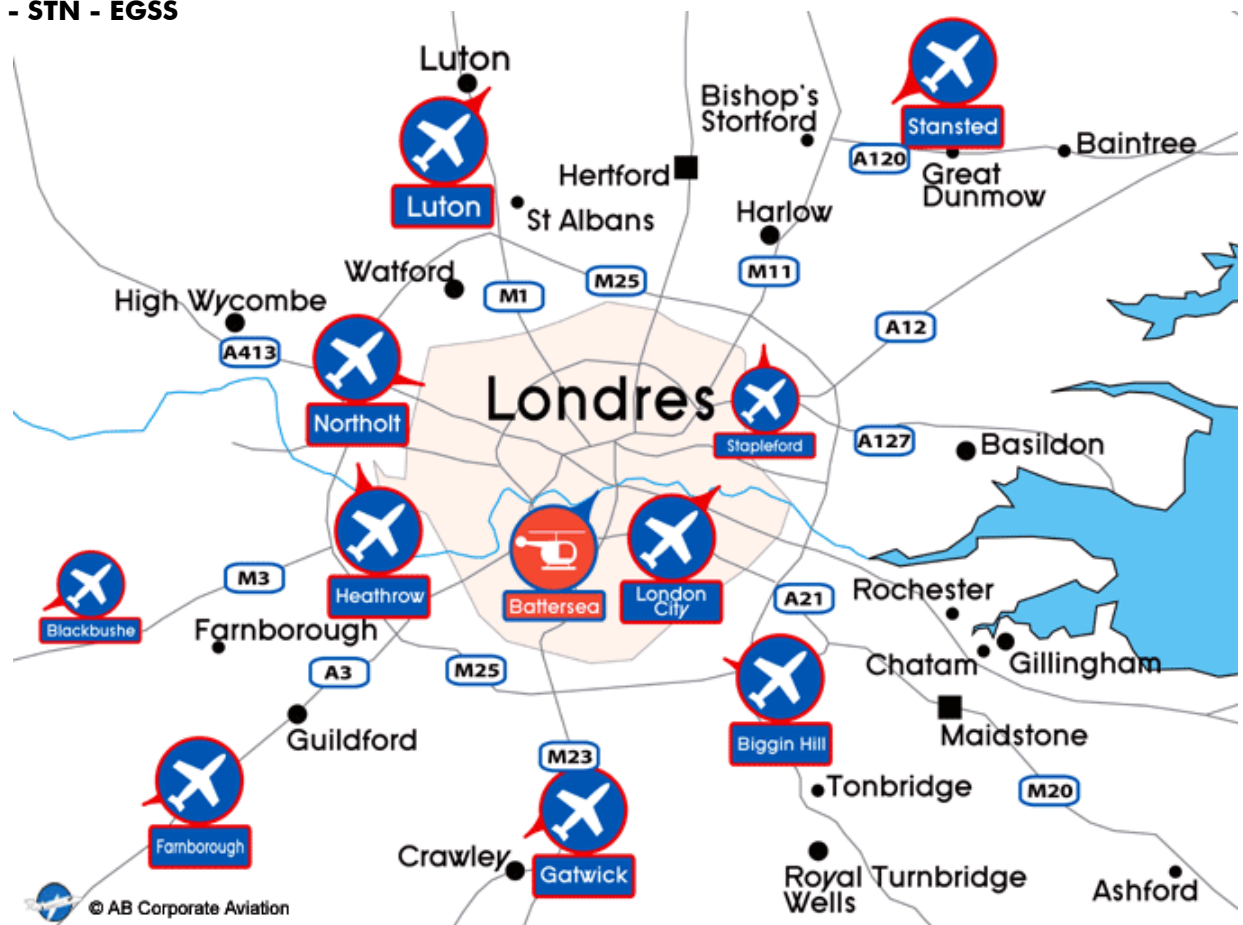

## Carte des aéroports de Londres

Heure locale à Londres : Greenwich Mean Time GMT.  
heure d'été UTC/GMT + 1 heure, heure d'hiver UTC/GMT.

Luton - LTN - EGGW  
London City - LCY - EGLC  
Biggin Hill - BQH - EGKB  
Northolt - NHT - EGWU  
Farnborough - FAB - EGLF  
Heathrow - LHR - EGLL  
Gatwick - LGW - EGKK  
Stansted - STN - EGSS

Nos vols partent de France et d'Europe à destination des aéroports de France, d'Europe et du monde entier.