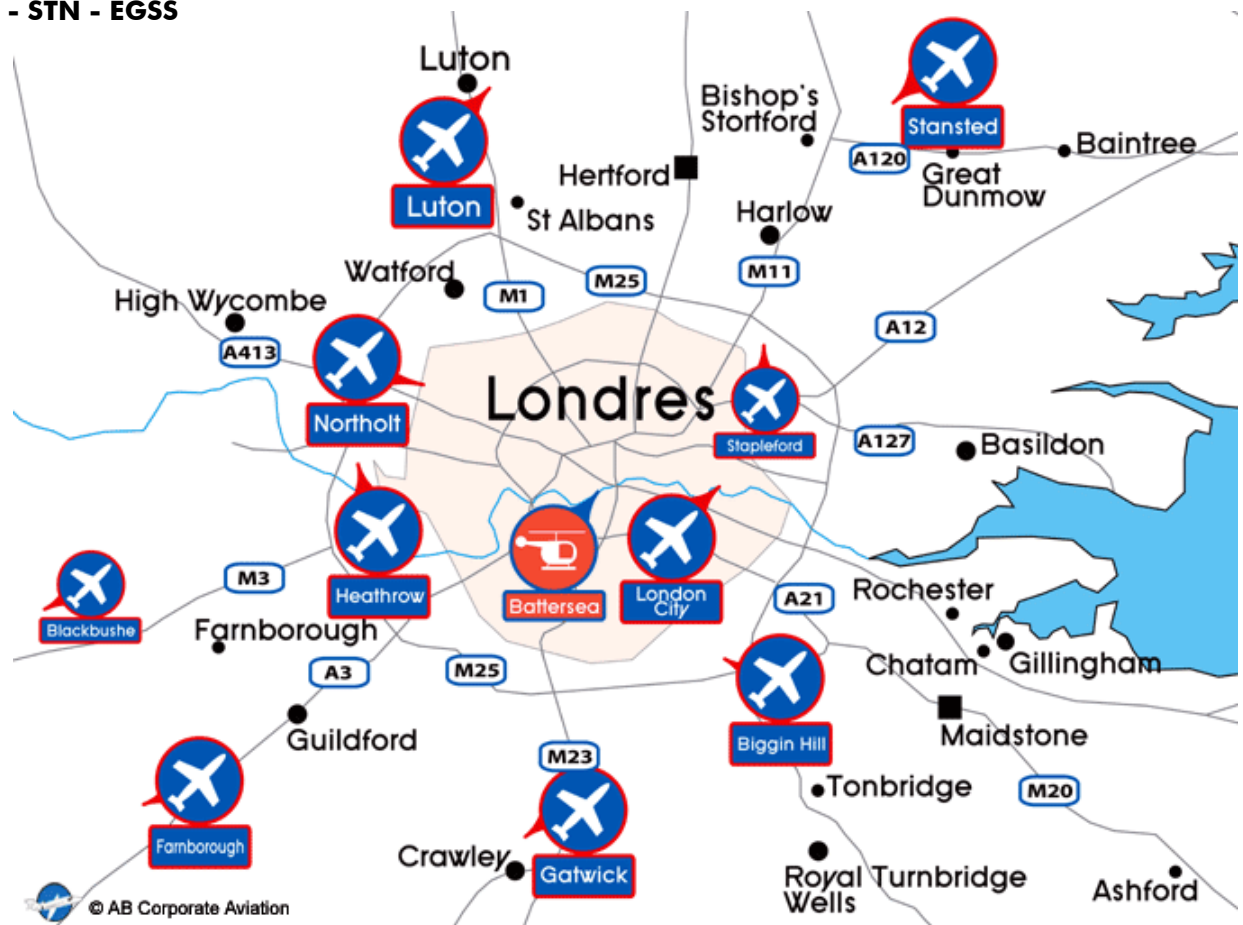

AB CORPORATE AVIATION

Location d'Avions d'affaires - 24 heures sur 24, 365 jours par an
Vols à la demande en Jets privés - Avions-Taxis

Membre du MEDEF, de l'European Business Aviation Association

Carte des aéroports de Londres

Heure locale à Londres : Greenwich Mean Time GMT.
heure d'été UTC/GMT + 1 heure, heure d'hiver UTC/GMT.

Luton - LTN - EGGW
London City - LCY - EGLC
Biggin Hill - BQH - EGKB
Northolt - NHT - EGWU
Farnborough - FAB - EGLF
Heathrow - LHR - EGLL
Gatwick - LGW - EGKK
Stansted - STN - EGSS