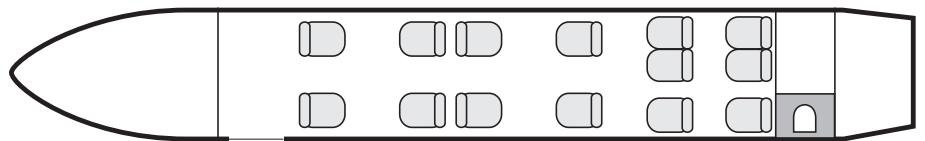

#### Caractéristiques

Equipage :	deux pilotes, une hôtesse
Motorisation :	bi-turbopropulseurs
Configuration :	cabine pressurisée suivant les aménagements : 12 à 19 passagers maximum selon les aménagements. compartiment toilettes

#### Dimensions

Dimensions de la cabine		Dimensions extérieures	
longueur :	10,35 m	longueur :	21,28 m
hauteur :	1,90 m	hauteur :	7,24 m
largeur :	2,20 m	envergure :	21,00 m