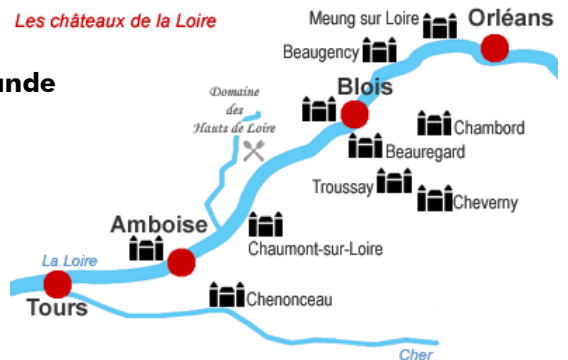

Les châteaux de la Loire

Circuit Tradition : Château de Beauregard et Château de Cheverny

Airbus Hélicoptère Ecureuil bi-turbines

Caractéristiques

Equipage : un pilote

Configuration : 5 passagers maximum.

Airbus Hélicoptère Dauphin bi-turbines

Caractéristiques

Equipage : deux pilotes

Configuration : 4 à 8 passagers maximum.

Vol privé - Excursion sur une journée - Plan de route :

L'hélicoptère vole à une hauteur de 300 à 450m, la vue est splendide car le soleil est dans le dos lors du vol aller ainsi que lors du vol retour.

Accueil dans notre terminal privé de l'héliport de Paris situé Porte de Sèvres (parking, accès direct aux hélicoptères). Survol de l'ouest parisien, **perspective du château de Versailles** et de ses jardins à la française, forêt de Rambouillet, survol des châteaux de Beaugency et de Blois.

Atterrissage dans le parc du château de Beauregard, visite avec un guide privé.

Décollage à destination du Domaine des Hauts de Loire.

Déjeuner gastronomique. Après le déjeuner, décollage, survol du château d'Amboise, survol du Cher et des châteaux de Chenonceau, de Troussay et de Chambord.

Atterrissage dans le parc du château de Cheverny, visite avec un guide privé.

Décollage du château de Cheverny, survol de la région Orléanaise et du château de Vaux le Vicomte. Retour à l'héliport de Paris.

Autres circuits personnalisés sur demande